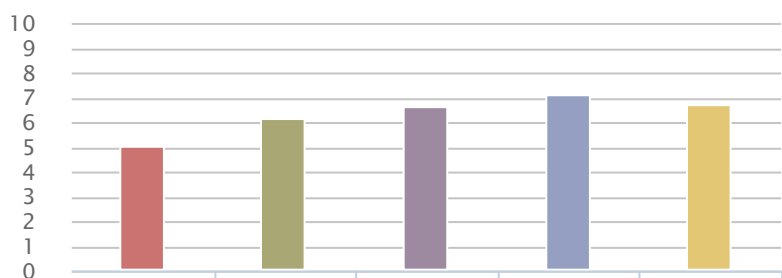

GPR70114

Certificaatnummer

GPRGC-2020-G-1021

GPR Gebouw versie

4.3

Gemiddelde score

	Energie	Milieu	Gezondheid	Gebruiks-kwaliteit	Toekomst-waarde
Score	5,0	6,1	6,6	7,1	6,7

Datum
09-01-2020